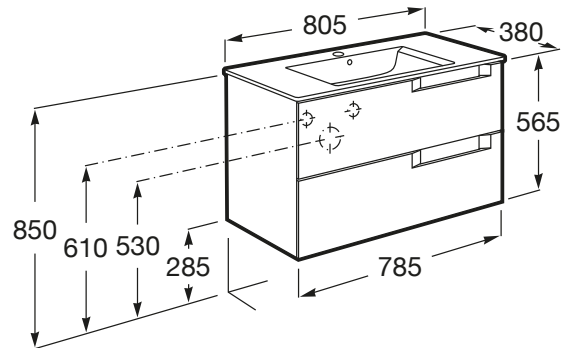

ALEYDA

Unik (mueble base compacto de dos cajones y lavabo)

MEDIDAS

Longitud	805 mm
Anchura	380 mm
Altura	565 mm

COLORES Y ACABADOS

PVPR (IVA INCLUIDO)

493,68 €

DIBUJOS TÉCNICOS

CARACTERÍSTICAS

Unik - Conjunto de mueble compacto de dos cajones y lavabo de 380 mm. No incluye patas ni grifería.

Forma lavabo: Cuadrado

Instalación de la grifería: En el lavabo

Lavabo / Agujeros para grifería: 1 Agujero en el centro

Material / Lavabo: Porcelana

Material / Mueble base: MDF

Medidas / Lavabo y mueble / Altura (mm): 565

Medidas / Lavabo y mueble / Anchura (mm): 380

Medidas / Lavabo y mueble / Longitud (mm): 805

Mueble base / Cajas organizadoras: 1

Mueble base / Combinación de puertas y cajones: 2 Cajones

Mueble base / Estructura: Cajones

Mueble base / Sistema de apertura y cierre: Cajones con cierre amortiguado

Posición del lavabo: Central

Publication Status

Tipo de instalación: Suspendido