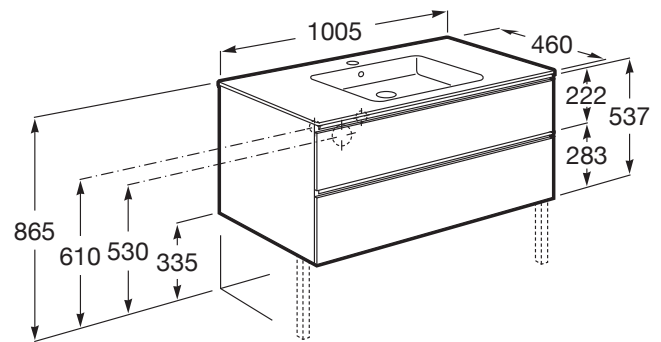

THE GAP

Unik (mueble base de dos cajones y lavabo centrado)

MEDIDAS

Longitud	1005 mm
Anchura	460 mm
Altura	537 mm

COLORES Y ACABADOS

434 Fresno nórdico

PVPR (IVA INCLUIDO)

592,90 €

DIBUJOS TÉCNICOS

CARACTERÍSTICAS

UNIK - Conjunto de mueble base de dos cajones y lavabo en posición centrada. No incluye patas ni grifería.

Espejo / Iluminación: Integrada en el espejo

Espejo / Tipo de luz: Led

Material / Mueble base: Tablero de partículas

Medidas / Espejo / Altura (mm): 800

Medidas / Espejo / Longitud (mm): 1000

Medidas / Lavabo y mueble / Altura (mm): 537

Medidas / Lavabo y mueble / Anchura (mm): 460

Medidas / Lavabo y mueble / Longitud (mm): 1005

Mueble base / Combinación de puertas y cajones: 2 Cajones

Mueble base / Estructura: Cajones

Mueble base / Sistema de apertura y cierre: Cajones con cierre amortiguado