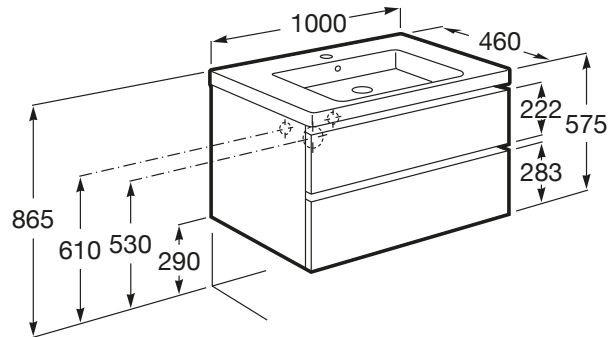

THE GAP

Unik (mueble base de dos cajones con lavabo plus centrado)

MEDIDAS

Longitud	1000 mm
Anchura	460 mm
Altura	575 mm

COLORES Y ACABADOS

PVPR (IVA INCLUIDO)

756,25 €

DIBUJOS TÉCNICOS

CARACTERÍSTICAS

Unik - Conjunto de mueble base de dos cajones con lavabo plus centrado.
No incluye patas ni grifería.

Material / Lavabo: Porcelana

Material / Mueble base: Tablero de particulas

Medidas / Lavabo y mueble / Altura (mm): 60

Mueble base / Combinación de puertas y cajones: 2 Cajones

Mueble base / Separadores internos

Mueble base / Sistema de apertura y cierre: Cajones con cierre amortiguado

Posición del lavabo: Central

COMPATIBLE