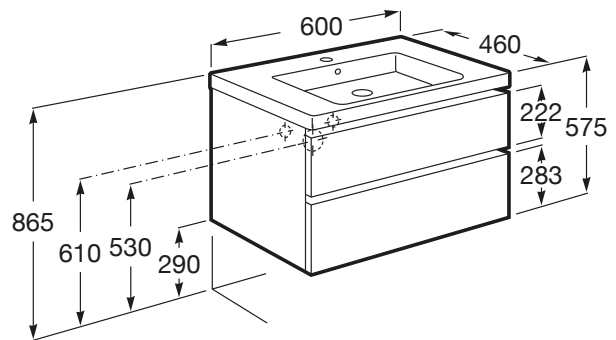

THE GAP

Unik (mueble base de dos cajones con lavabo plus centrado)

MEDIDAS

Longitud	600 mm
Anchura	460 mm
Altura	575 mm

COLORES Y ACABADOS

PVPR (IVA INCLUIDO)

635,25 €

DIBUJOS TÉCNICOS

CARACTERÍSTICAS

Unik - Conjunto de mueble base de dos cajones con lavabo plus centrado.
No incluye patas ni grifería.

Material / Lavabo: Porcelana

Material / Mueble base: Tablero de particulas

Medidas / Lavabo y mueble / Altura (mm): 60

Mueble base / Combinación de puertas y cajones: 2 Cajones

Mueble base / Separadores internos

Mueble base / Sistema de apertura y cierre: Cajones con cierre amortiguado

Posición del lavabo: Central

COMPATIBLE