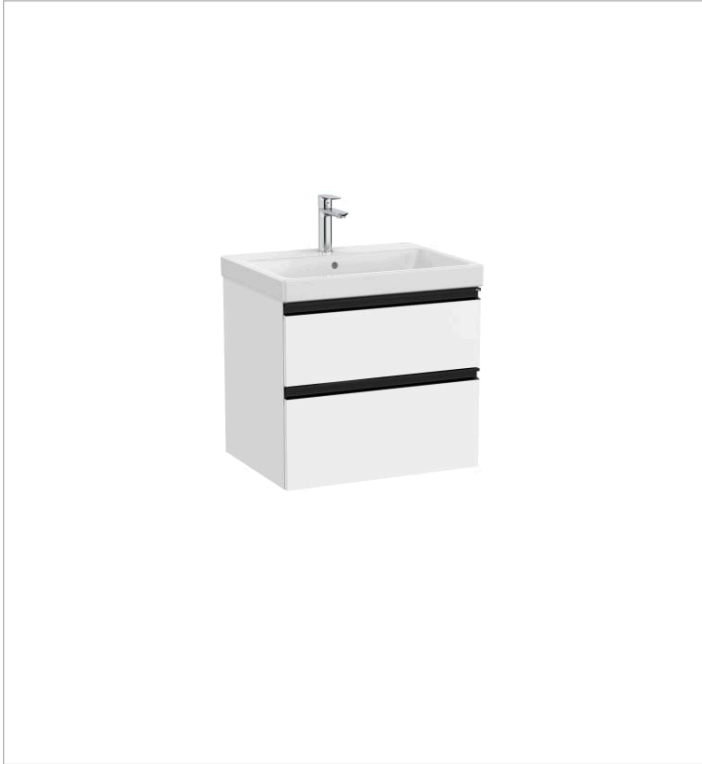

THE GAP

Unik (mueble base de dos cajones con lavabo plus centrado)

MEDIDAS

Longitud	600 mm
Anchura	460 mm
Altura	575 mm

COLORES Y ACABADOS

PVPR (IVA INCLUIDO)

635,25 €

DIBUJOS TÉCNICOS

CARACTERÍSTICAS

Unik - Conjunto de mueble base de dos cajones con lavabo plus centrado.
No incluye patas ni grifería.

Material / Lavabo: Porcelana

Material / Mueble base: Tablero de particulas

Medidas / Lavabo y mueble / Altura (mm): 60

Conjunto de dos patas opcionales

816826339

Conjunto de dos patas opcionales

816826458

Estructura sin toallero (1 unidad)

816830485

Estructura con toallero (1 unidad)

816831485

The Gap

Esta colección aporta un estilo compacto y funcional. Su amplia gama permite optimizar cualquier espacio de baño. Sus líneas modernas y elegantes la convierten en una decisión inteligente.

MANUALES Y RECURSOS