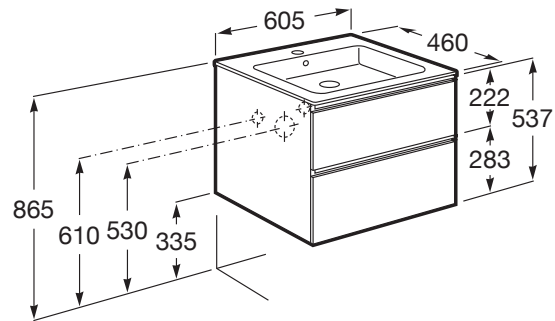

THE GAP

Unik (mueble base de dos cajones y lavabo central)

MEDIDAS

Longitud	605 mm
Anchura	460 mm
Altura	537 mm

COLORES Y ACABADOS

434 Fresno nórdico

PVPR (IVA INCLUIDO)

498,52 €

DIBUJOS TÉCNICOS

CARACTERÍSTICAS

UNIK - Conjunto de mueble base de dos cajones y lavabo en posición central. No incluye patas ni grifería.

Forma lavabo: Cuadrado

Instalación de la grifería: En el lavabo

Lavabo / Agujeros para grifería: 1 Agujero en el centro

Lavabo / Posición de la repisa: A ambos lados

Lavabo / Repisa integrada

Material / Lavabo: Porcelana

Material / Mueble base: Tablero de partículas

Medidas / Lavabo y mueble / Altura (mm): 537

Medidas / Lavabo y mueble / Anchura (mm): 460

Medidas / Lavabo y mueble / Longitud (mm): 605

Mueble base / Combinación de puertas y cajones: 2 Cajones

Mueble base / Estructura: Cajones

Mueble base / Separadores internos

Mueble base / Sistema de apertura y cierre: Cajones con cierre amortiguado