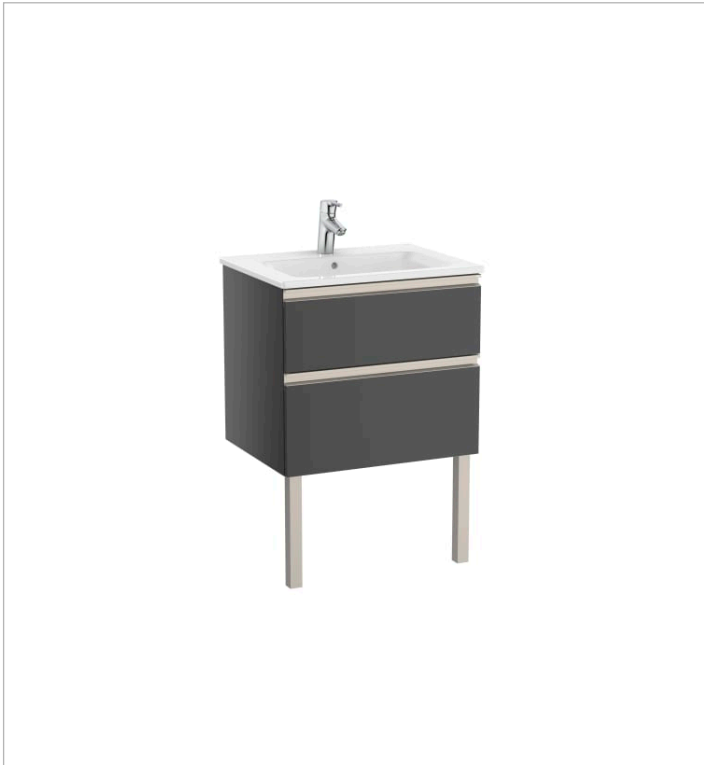

THE GAP

Unik (mueble base de dos cajones y lavabo central)

MEDIDAS

Longitud	605 mm
Anchura	460 mm
Altura	537 mm

COLORES Y ACABADOS

434 Fresno nórdico

PVPR (IVA INCLUIDO)

498,52 €

DIBUJOS TÉCNICOS

CARACTERÍSTICAS

UNIK - Conjunto de mueble base de dos cajones y lavabo en posición central. No incluye patas ni grifería.

Forma lavabo: Cuadrado

Instalación de la grifería: En el lavabo

Lavabo / Agujeros para grifería: 1 Agujero en el centro

816826339

**Conjunto de dos patas opcionales**

816826458

**Conjunto de dos patas opcionales**

816829339

**Conjunto de dos patas opcionales**

816829458

The Gap

Esta colección aporta un estilo compacto y funcional. Su amplia gama permite optimizar cualquier espacio de baño. Sus líneas modernas y elegantes la convierten en una decisión inteligente.