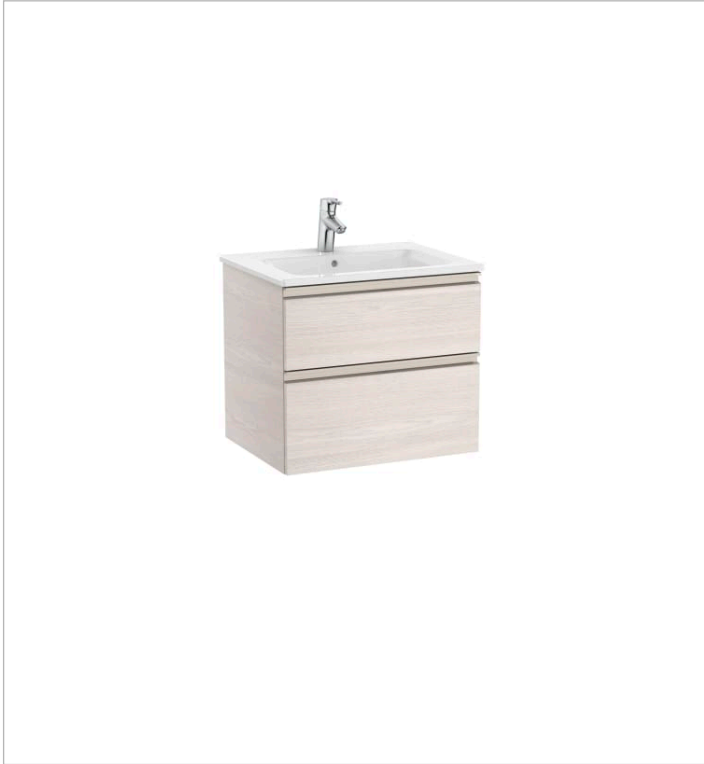

THE GAP

Unik (mueble base de dos cajones y lavabo central)

MEDIDAS

Longitud	605 mm
Anchura	460 mm
Altura	537 mm

COLORES Y ACABADOS

434 Fresno nórdico

PVPR (IVA INCLUIDO)

498,52 €

DIBUJOS TÉCNICOS

CARACTERÍSTICAS

UNIK - Conjunto de mueble base de dos cajones y lavabo en posición central. No incluye patas ni grifería.

Forma lavabo: Cuadrado

Instalación de la grifería: En el lavabo

Lavabo / Agujeros para grifería: 1 Agujero en el centro

Lavabo / Posición de la repisa: A ambos lados

Lavabo / Repisa integrada

Material / Lavabo: Porcelana

Material / Mueble base: Tablero de partículas

Medidas / Lavabo y mueble / Altura (mm): 537

Medidas / Lavabo y mueble / Anchura (mm): 460

816826339

**Conjunto de dos patas opcionales**

816826458

**Conjunto de dos patas opcionales**

816829339

**Conjunto de dos patas opcionales**

816829458

The Gap