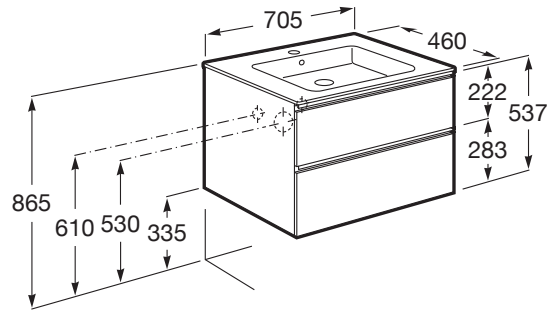

THE GAP

Unik (mueble base de dos cajones y lavabo central)

MEDIDAS

Longitud	705 mm
Anchura	460 mm
Altura	537 mm

COLORES Y ACABADOS

PVPR (IVA INCLUIDO)

505,78 €

DIBUJOS TÉCNICOS

CARACTERÍSTICAS

UNIK - Conjunto de mueble base de dos cajones y lavabo en posición central. No incluye patas ni grifería.

Forma lavabo: Cuadrado

Instalación de la grifería: En el lavabo

Lavabo / Agujeros para grifería: 1 Agujero en el centro

Lavabo / Posición de la repisa: A ambos lados

Lavabo / Repisa integrada

Material / Lavabo: Porcelana

Material / Mueble base: Tablero de partículas

Medidas / Lavabo y mueble / Altura (mm): 537

Medidas / Lavabo y mueble / Anchura (mm): 460

Medidas / Lavabo y mueble / Longitud (mm): 705

Mueble base / Combinación de puertas y cajones: 2 Cajones

Mueble base / Estructura: Cajones

Mueble base / Separadores internos

Mueble base / Sistema de apertura y cierre: Cajones con cierre amortiguado