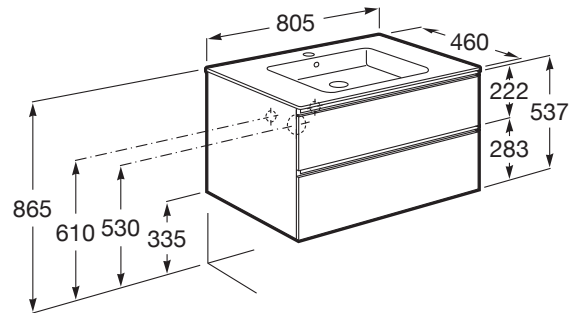

THE GAP

Unik (mueble base de dos cajones y lavabo central)

MEDIDAS

Longitud	805 mm
Anchura	460 mm
Altura	537 mm

COLORES Y ACABADOS

PVPR (IVA INCLUIDO)

523,93 €

DIBUJOS TÉCNICOS

CARACTERÍSTICAS

UNIK - Conjunto de mueble base de dos cajones y lavabo en posición central. No incluye patas ni grifería.

Forma lavabo: Cuadrado

Instalación de la grifería: En el lavabo

Lavabo / Agujeros para grifería: 1 Agujero en el centro

Lavabo / Posición de la repisa: A ambos lados

Lavabo / Repisa integrada

Material / Lavabo: Porcelana

Material / Mueble base: Tablero de partículas

Medidas / Lavabo y mueble / Altura (mm): 537

Medidas / Lavabo y mueble / Anchura (mm): 460

Medidas / Lavabo y mueble / Longitud (mm): 805

Mueble base / Combinación de puertas y cajones: 2 Cajones

Mueble base / Estructura: Cajones

Mueble base / Separadores internos

Mueble base / Sistema de apertura y cierre: Cajones con cierre amortiguado