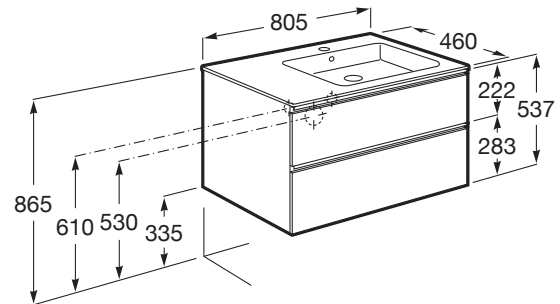

THE GAP

Unik (mueble base de dos cajones y lavabo derecha)

MEDIDAS

Longitud	805 mm
Anchura	460 mm
Altura	537 mm

COLORES Y ACABADOS

PVPR (IVA INCLUIDO)

523,93 €

DIBUJOS TÉCNICOS

CARACTERÍSTICAS

UNIK - Conjunto de mueble base de dos cajones y lavabo en posición derecha. No incluye patas ni grifería.

Forma lavabo: Cuadrado

Instalación de la grifería: En el lavabo

Lavabo / Agujeros para grifería: 1 Agujero en el centro

Lavabo / Posición de la repisa: Derecha

Lavabo / Repisa integrada

Material / Lavabo: Porcelana

Material / Mueble base: Tablero de partículas

Medidas / Lavabo y mueble / Altura (mm): 537

Medidas / Lavabo y mueble / Anchura (mm): 460

Medidas / Lavabo y mueble / Longitud (mm): 805

Mueble base / Combinación de puertas y cajones: 2 Cajones

Mueble base / Estructura: Cajones

Mueble base / Separadores internos

Mueble base / Sistema de apertura y cierre: Cajones con cierre amortiguado