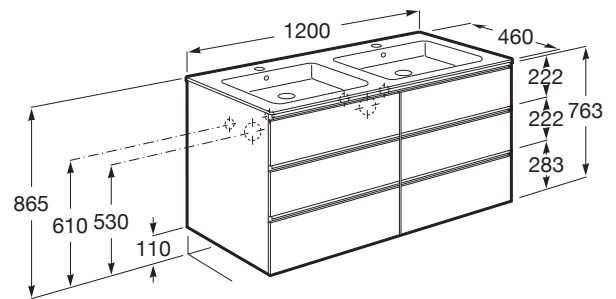

THE GAP

Unik (mueble base de seis cajones y lavabo doble)

MEDIDAS

Longitud	1200 mm
Anchura	460 mm
Altura	763 mm

COLORES Y ACABADOS

PVPR (IVA INCLUIDO)

1194,27 €

DIBUJOS TÉCNICOS

CARACTERÍSTICAS

UNIK - Conjunto de mueble base de seis cajones y lavabo doble. No incluye patas ni grifería.

Forma lavabo: Cuadrado

Instalación de la grifería: En el lavabo

Lavabo / Agujeros para grifería: 1 Agujero en el centro

Lavabo / Doble seno

Lavabo / Posición de la repisa: A ambos lados

Lavabo / Repisa integrada

Material / Lavabo: Porcelana

Material / Mueble base: Tablero de partículas

Medidas / Lavabo y mueble / Altura (mm): 763

Medidas / Lavabo y mueble / Anchura (mm): 460

Medidas / Lavabo y mueble / Longitud (mm): 1200

Mueble base / Combinación de puertas y cajones: 6 Cajones

Mueble base / Estructura: Cajones

Mueble base / Separadores internos