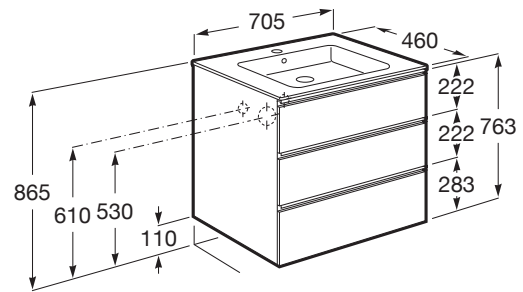

THE GAP

Unik (mueble base de tres cajones y lavabo central)

MEDIDAS

Longitud	705 mm
Anchura	460 mm
Altura	763 mm

COLORES Y ACABADOS

PVPR (IVA INCLUIDO)

577,17 €

DIBUJOS TÉCNICOS

CARACTERÍSTICAS

UNIK - Conjunto de mueble base de tres cajones y lavabo en posición central. No incluye patas ni grifería.

Forma lavabo: Cuadrado

Instalación de la grifería: En el lavabo

Lavabo / Agujeros para grifería: 1 Agujero en el centro

Lavabo / Posición de la repisa: A ambos lados

Lavabo / Repisa integrada

Material / Lavabo: Porcelana

Material / Mueble base: Tablero de partículas

Medidas / Lavabo y mueble / Altura (mm): 763

Medidas / Lavabo y mueble / Anchura (mm): 460

Medidas / Lavabo y mueble / Longitud (mm): 705

Mueble base / Combinación de puertas y cajones: 3 Cajones

Mueble base / Estructura: Cajones

Mueble base / Separadores internos

Mueble base / Sistema de apertura y cierre: Cajones con cierre amortiguado