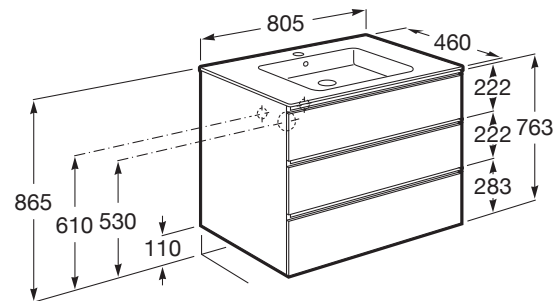

THE GAP

Unik (mueble base de tres cajones y lavabo central)

MEDIDAS

Longitud	805 mm
Anchura	460 mm
Altura	763 mm

COLORES Y ACABADOS

PVPR (IVA INCLUIDO)

592,90 €

DIBUJOS TÉCNICOS

CARACTERÍSTICAS

UNIK - Conjunto de mueble base de tres cajones y lavabo en posición central. No incluye patas ni grifería.

Forma lavabo: Cuadrado

Instalación de la grifería: En el lavabo

Lavabo / Agujeros para grifería: 1 Agujero en el centro

Lavabo / Posición de la repisa: A ambos lados

Lavabo / Repisa integrada

Material / Lavabo: Porcelana

Material / Mueble base: Tablero de partículas

Medidas / Lavabo y mueble / Altura (mm): 763

Medidas / Lavabo y mueble / Anchura (mm): 460

Medidas / Lavabo y mueble / Longitud (mm): 805

Mueble base / Combinación de puertas y cajones: 3 Cajones

Mueble base / Estructura: Cajones

Mueble base / Separadores internos

Mueble base / Sistema de apertura y cierre: Cajones con cierre amortiguado