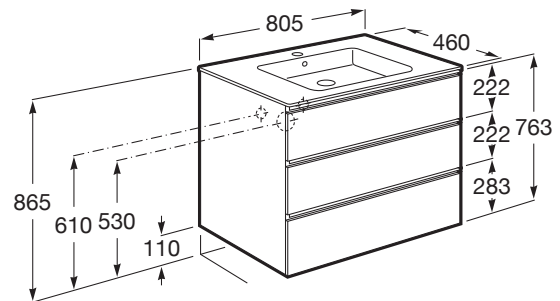

THE GAP

Unik (mueble base de tres cajones y lavabo central)

MEDIDAS

Longitud	805 mm
Anchura	460 mm
Altura	763 mm

COLORES Y ACABADOS

PVPR (IVA INCLUIDO)

592,90 €

DIBUJOS TÉCNICOS

CARACTERÍSTICAS

UNIK - Conjunto de mueble base de tres cajones y lavabo en posición central. No incluye patas ni grifería.

Forma lavabo: Cuadrado

Instalación de la grifería: En el lavabo

Lavabo / Agujeros para grifería: 1 Agujero en el centro

Lavabo / Posición de la repisa: A ambos lados

Lavabo / Repisa integrada

Material / Lavabo: Porcelana

Material / Mueble base: Tablero de partículas

Medidas / Lavabo y mueble / Altura (mm): 763

Medidas / Lavabo y mueble / Anchura (mm): 460

Medidas / Lavabo y mueble / Longitud (mm): 805

Mueble base / Combinación de puertas y cajones: 3 Cajones

Mueble base / Estructura: Cajones

Mueble base / Separadores internos

Mueble base / Sistema de apertura y cierre: Cajones con cierre amortiguado