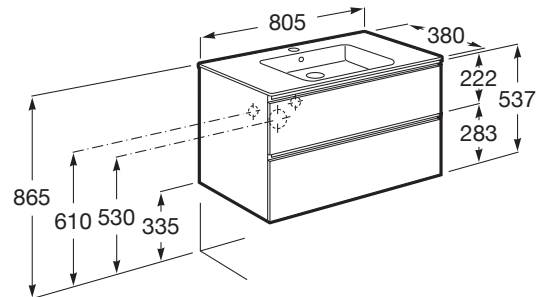

Lavabo / Posición de la repisa: A ambos lados

Lavabo / Repisa integrada

Material / Lavabo: Porcelana

Material / Mueble base: Tablero de partículas

Medidas / Lavabo y mueble / Altura (mm): 537

Medidas / Lavabo y mueble / Anchura (mm): 380

Medidas / Lavabo y mueble / Longitud (mm): 805

Mueble base / Combinación de puertas y cajones: 2 Cajones

Mueble base / Estructura: Cajones

Mueble base / Separadores internos

Mueble base / Sistema de apertura y cierre: Cajones con cierre amortiguado

Mueble base / Tipo de puerta: Corredera

Posición del lavabo: Central

Posición del toallero: Izquierda

Publication Status

Tipo de instalación: Suspendido, Suspendido con patas

COMPATIBLE

Set de 2 colgadores para
mueble