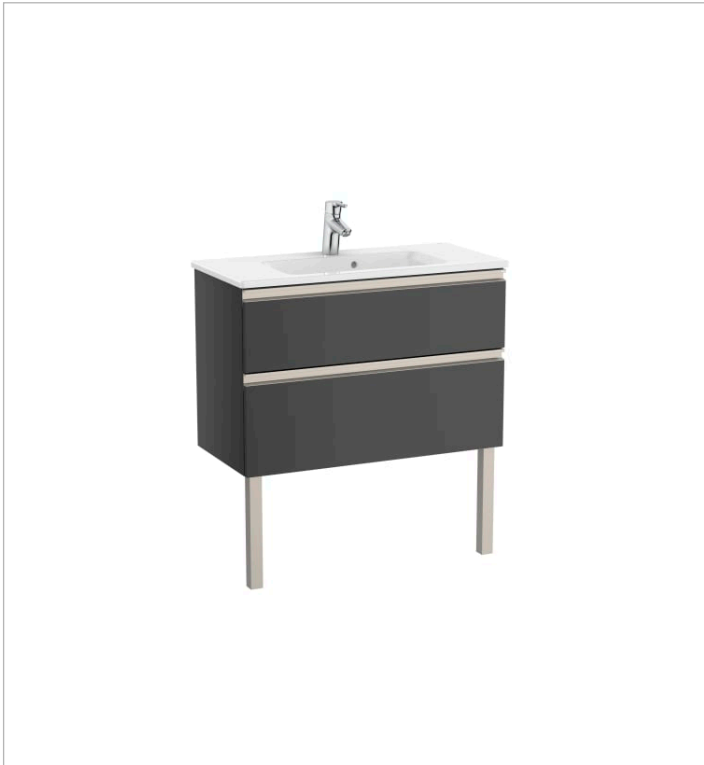

THE GAP

Unik (mueble base compacto de dos cajones y lavabo)

MEDIDAS

Longitud	805 mm
Anchura	380 mm
Altura	537 mm

COLORES Y ACABADOS

PVPR (IVA INCLUIDO)

471,90 €

DIBUJOS TÉCNICOS

CARACTERÍSTICAS

UNIK - Conjunto de mueble base compacto de dos cajones y lavabo. No incluye patas ni grifería.

Forma lavabo: Cuadrado

Instalación de la grifería: En el lavabo

Lavabo / Agujeros para grifería: 1 Agujero en el centro

Lavabo / Posición de la repisa: A ambos lados

Lavabo / Repisa integrada

Material / Lavabo: Porcelana

Material / Mueble base: Tablero de partículas

Medidas / Lavabo y mueble / Altura (mm): 537

Medidas / Lavabo y mueble / Anchura (mm): 380

816761001

Conjunto de dos patas
opcionales

816826339

Conjunto de dos patas
opcionales

816826458

The Gap

Esta colección aporta un estilo compacto y funcional. Su amplia gama permite optimizar cualquier espacio de baño. Sus líneas modernas y elegantes la convierten en una decisión inteligente.