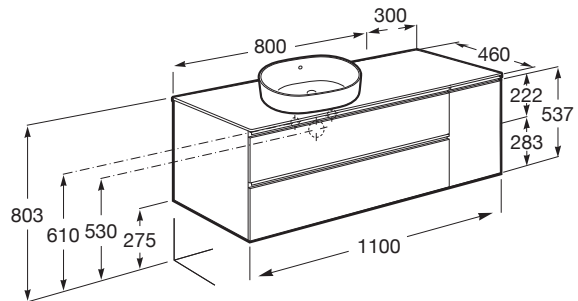

THE GAP

Mueble base de dos cajones para lavabo de sobre encimera izquierda

MEDIDAS

Longitud	1100 mm
Anchura	460 mm
Altura	537 mm

COLORES Y ACABADOS

PVPR (IVA INCLUIDO)

850,63 €

DIBUJOS TÉCNICOS

CARACTERÍSTICAS

Mueble base de dos cajones para lavabo de sobre encimera en posición izquierda compatible. No incluye lavabo ni grifería.

Apertura mano izquierda

Combinación de puertas y cajones: 1 Puerta y 2 Cajones

Configuración de orificios: Sin agujeros

Estructura del mueble: Combinación de puertas y cajones

Material: Aglomerado

Material de la repisa: Aglomerado

Posición de la grifería: Central

Posición del lavabo: Izquierda