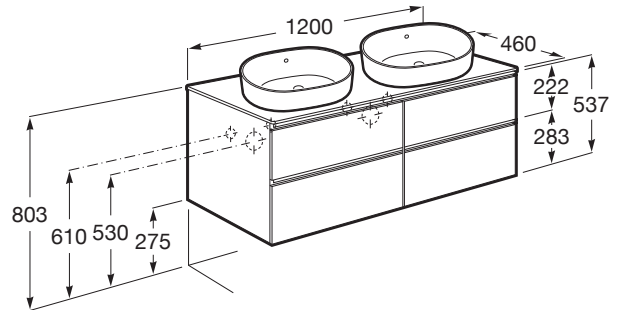

THE GAP

Mueble base de cuatro cajones para dos lavabos de sobre encimera

MEDIDAS

Longitud	1200 mm
Anchura	460 mm
Altura	537 mm

COLORES Y ACABADOS

PVPR (IVA INCLUIDO)

925,65 €

DIBUJOS TÉCNICOS

CARACTERÍSTICAS

Mueble base de cuatro cajones para dos lavabos de sobre encimera. No incluye lavabo ni grifería.

Combinación de puertas y cajones: 2 Puertas y 2 Cajones

Configuración de orificios: Sin agujeros

Estructura del mueble: Cajones

Material: Aglomerado

Material de la repisa: Aglomerado

Posición de la grifería: Central

Posición del lavabo: Central

Publication Status

Separadores internos

Sistema de apertura y cierre: Cajones con cierre amortiguado