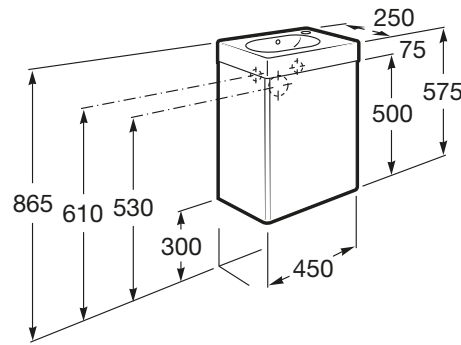

MINI

Unik (mueble base y lavabo)

MEDIDAS

Longitud	450 mm
Anchura	250 mm
Altura	575 mm

COLORES Y ACABADOS

156 Arena texturizado

PVPR (IVA INCLUIDO)

173,03 €

DIBUJOS TÉCNICOS

CARACTERÍSTICAS

UNIK - conjunto de mueble base de una puerta y lavabo de sobremueble.
No incluye patas ni grifería.

Forma lavabo: Ovalado

Instalación de la grifería: En el lavabo

Lavabo / Agujeros para grifería: 1 Agujero en el lado derecho