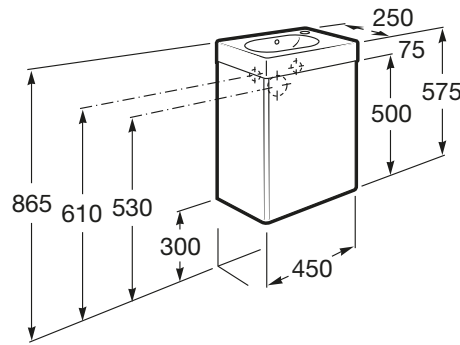

MINI

Unik (mueble base y lavabo)

MEDIDAS

Longitud	450 mm
Anchura	250 mm
Altura	575 mm

COLORES Y ACABADOS

155 Roble texturizado

PVPR (IVA INCLUIDO)

**173,03 €**

DIBUJOS TÉCNICOS

CARACTERÍSTICAS

UNIK - conjunto de mueble base de una puerta y lavabo de sobremueble.  
No incluye patas ni grifería.

Forma lavabo: Ovalado

Instalación de la grifería: En el lavabo

Lavabo / Agujeros para grifería: 1 Agujero en el lado derecho