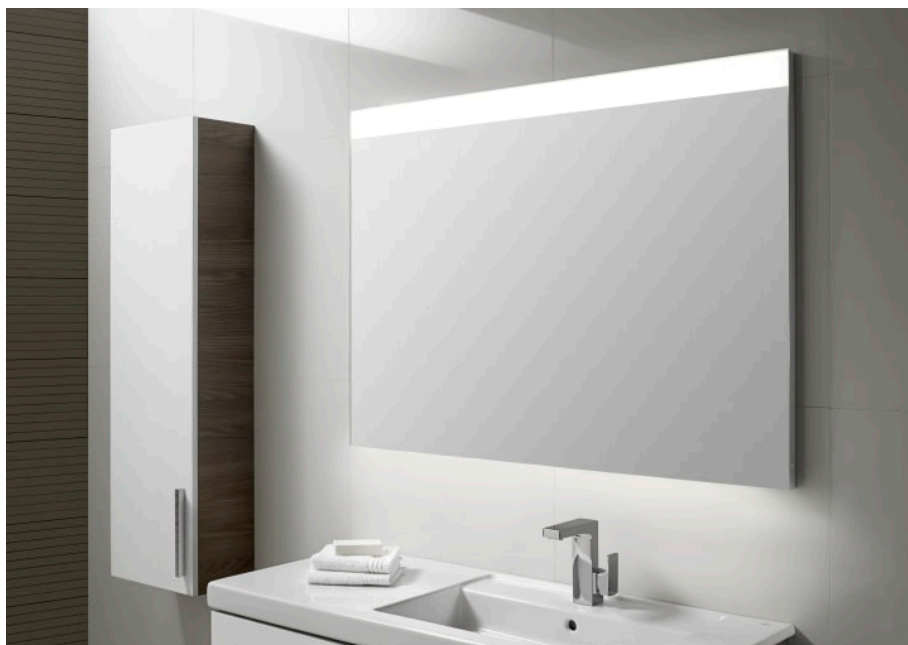

PRISMA

Unik (mueble base con dos cajones y lavabo doble)

MEDIDAS

Longitud	1200 mm
Anchura	460 mm
Altura	450 mm

COLORES Y ACABADOS

PVPR (IVA INCLUIDO)

1312,85 €

DIBUJOS TÉCNICOS

CARACTERÍSTICAS

UNIK - Conjunto de mueble base y lavabo de sobremueble con la cubeta en la derecha. Sifón ahorra espacio incluido. No incluye patas ni grifería.

Forma lavabo: Cuadrado

Instalación de la grifería: En el lavabo

Tipo de instalación: Suspendido

INCLUYE

Lavabo de porcelana mural
o de sobremueble

327540..0

COMPATIBLE

Toallero lateral para mueble

816760001

Set de 2 colgadores para
mueble

816761001

Caja organizadora

816819409

Caja organizadora

816820409

Prisma

Colección innovadora y versátil. Gracias al novedoso diseño del lavabo de líneas rectas y su variedad de medidas, representa una solución ideal para diferentes ambientes de baño.