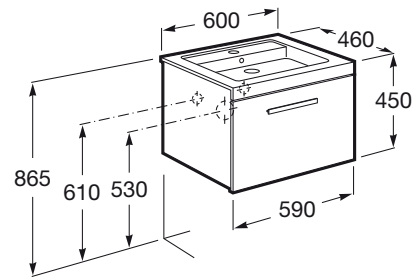

PRISMA

Unik (mueble base con un cajón y lavabo)

MEDIDAS

Longitud	600 mm
Anchura	460 mm
Altura	450 mm

COLORES Y ACABADOS

321 Fresno

PVPR (IVA INCLUIDO)

677,60 €

DIBUJOS TÉCNICOS

CARACTERÍSTICAS

UNIK - Conjunto de mueble base y lavabo de sobremueble. Sifón ahorra espacio incluido. No incluye patas ni grifería.

Forma lavabo: Cuadrado

Instalación de la grifería: En el lavabo