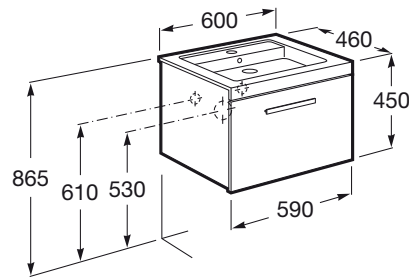

PRISMA

Unik (mueble base con un cajón y lavabo)

MEDIDAS

Longitud	600 mm
Anchura	460 mm
Altura	450 mm

COLORES Y ACABADOS

153 Gris antracita

PVPR (IVA INCLUIDO)

677,60 €

DIBUJOS TÉCNICOS

CARACTERÍSTICAS

UNIK - Conjunto de mueble base y lavabo de sobremueble. Sifón ahorra espacio incluido. No incluye patas ni grifería.

Forma lavabo: Cuadrado

Instalación de la grifería: En el lavabo