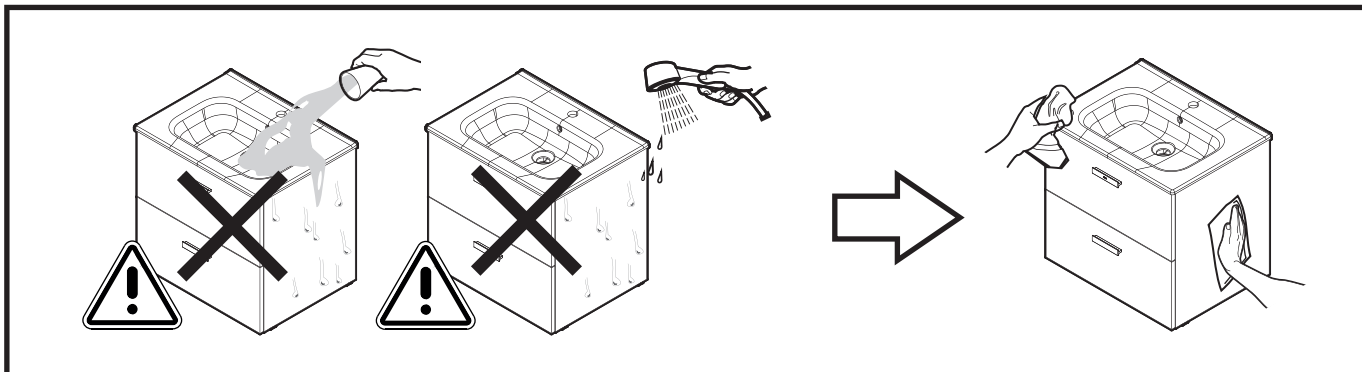

OPTIONAL

6

7

8

Must be cleaned with NEUTRAL pH cleaning product

1178452-01

Roca Sanitario, S.A.
Avda. Diagonal, 513
08029 Barcelona
SPAIN
www.roca.com

**933
661
266** LÍNEA DE ATENCIÓN
AL CONSUMIDOR
ESPAÑA 
SERVICIO TÉCNICO
ESPAÑA 