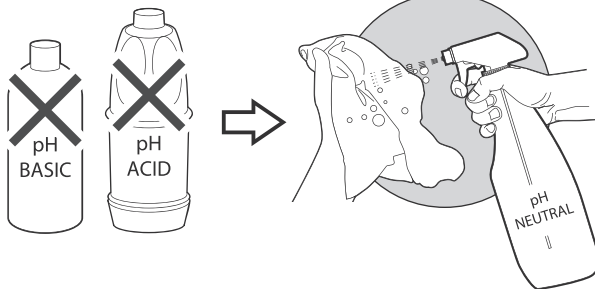

OPTIONAL

6

7

8

Must be cleaned with NEUTRAL pH cleaning product

1178452-01

Roca Sanitario, S.A.
Avda. Diagonal, 513
08029 Barcelona
SPAIN
www.roca.com

**933
661
266** LÍNEA DE ATENCIÓN
AL CONSUMIDOR
ESPAÑA 
SERVICIO TÉCNICO
ESPAÑA 