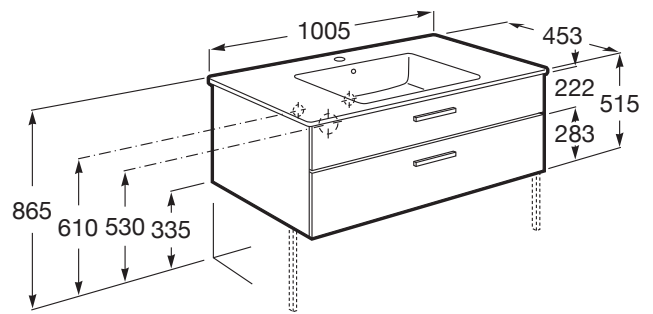

VICTORIA

Unik (mueble base con dos cajones y lavabo)

MEDIDAS

Longitud	1005 mm
Anchura	453 mm
Altura	515 mm

COLORES Y ACABADOS

PVPR (IVA INCLUIDO)

504,57 €

DIBUJOS TÉCNICOS

CARACTERÍSTICAS

UNIK - Conjunto de mueble base con dos cajones y lavabo de sobremueble. Sifón no incluido. No incluye patas ni grifería.

Instalación de la grifería: En el lavabo

Lavabo / Agujeros para grifería: 1 Agujero en el centro