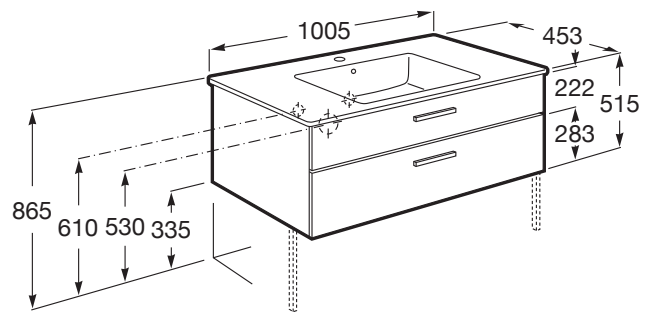

VICTORIA

Unik - mueble base de dos cajones y lavabo

MEDIDAS

Longitud	1005 mm
Anchura	453 mm
Altura	515 mm

COLORES Y ACABADOS

PVPR (IVA INCLUIDO)

504,57 €

DIBUJOS TÉCNICOS

CARACTERÍSTICAS

Unik - Conjunto de mueble base de dos cajones y lavabo. Sifón no incluido. No incluye grifería.

Instalación de la grifería: En el lavabo

Lavabo / Agujeros para grifería: 1 Agujero en el centro