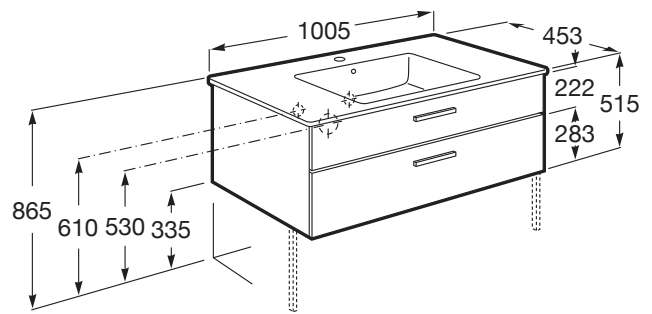

VICTORIA

Unik (mueble base con dos cajones y lavabo)

MEDIDAS

Longitud	1005 mm
Anchura	453 mm
Altura	515 mm

COLORES Y ACABADOS

PVPR (IVA INCLUIDO)

504,57 €

DIBUJOS TÉCNICOS

CARACTERÍSTICAS

UNIK - Conjunto de mueble base con dos cajones y lavabo de sobremueble. Sifón no incluido. No incluye patas ni grifería.

Instalación de la grifería: En el lavabo

Lavabo / Agujeros para grifería: 1 Agujero en el centro