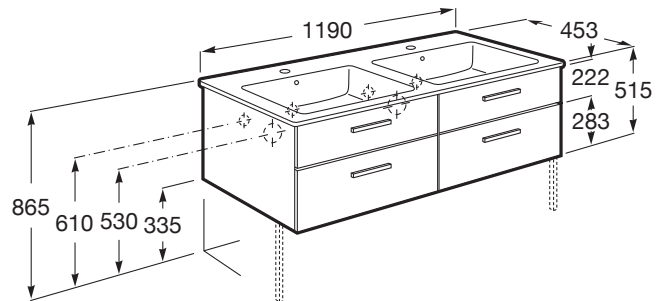

VICTORIA

Unik (mueble base con cuatro cajones y lavabo doble)

MEDIDAS

Longitud	1190 mm
Anchura	453 mm
Altura	515 mm

COLORES Y ACABADOS

PVPR (IVA INCLUIDO)

923,23 €

DIBUJOS TÉCNICOS

CARACTERÍSTICAS

UNIK - Conjunto de mueble base con cuatro cajones y lavabo de sobremueble con dos cubetas. Sifón no incluido. No incluye patas ni grifería.

Instalación de la grifería: En el lavabo

Lavabo / Agujeros para grifería: 1 Agujero en el centro