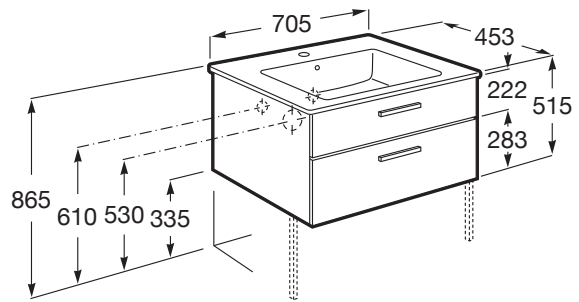

VICTORIA

Unik (mueble base con dos cajones y lavabo)

MEDIDAS

Longitud	705 mm
Anchura	453 mm
Altura	515 mm

COLORES Y ACABADOS

PVPR (IVA INCLUIDO)

431,97 €

DIBUJOS TÉCNICOS

CARACTERÍSTICAS

UNIK - Conjunto de mueble base con dos cajones y lavabo de sobremueble. Sifón no incluido. No incluye patas ni grifería.

Instalación de la grifería: En el lavabo

Lavabo / Agujeros para grifería: 1 Agujero en el centro