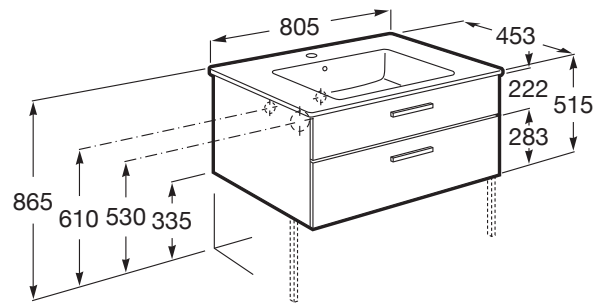

VICTORIA

Unik (mueble base con dos cajones y lavabo)

MEDIDAS

Longitud	805 mm
Anchura	453 mm
Altura	515 mm

COLORES Y ACABADOS

PVPR (IVA INCLUIDO)

450,12 €

DIBUJOS TÉCNICOS

CARACTERÍSTICAS

UNIK - Conjunto de mueble base con dos cajones y lavabo de sobremueble. Sifón no incluido. No incluye patas ni grifería.

Instalación de la grifería: En el lavabo

Lavabo / Agujeros para grifería: 1 Agujero en el centro