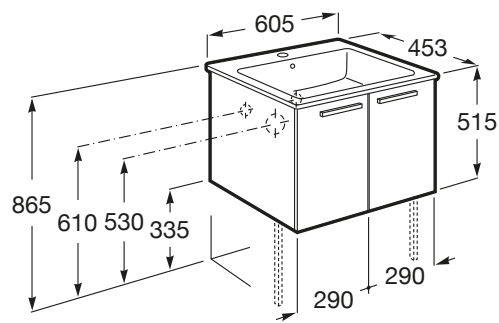

VICTORIA

Unik (mueble base con puertas y lavabo)

MEDIDAS

Longitud	605 mm
Anchura	453 mm
Altura	515 mm

COLORES Y ACABADOS

PVPR (IVA INCLUIDO)

356,95 €

DIBUJOS TÉCNICOS

CARACTERÍSTICAS

UNIK - Conjunto de mueble base con puertas y lavabo de sobremueble.
Sifón no incluido. No incluye patas ni grifería.

Armario-espejo / Tipo de puerta: Batiente

Instalación de la grifería: En el lavabo