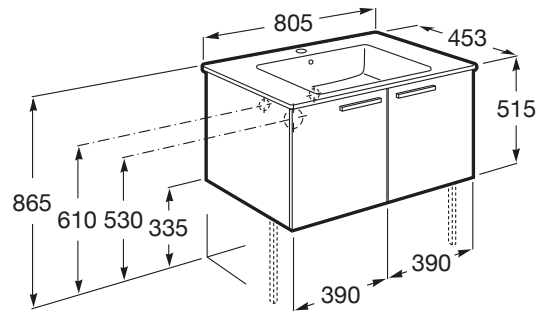

VICTORIA

Unik (mueble base con puertas y lavabo)

MEDIDAS

Longitud	805 mm
Anchura	453 mm
Altura	515 mm

COLORES Y ACABADOS

PVPR (IVA INCLUIDO)

390,83 €

DIBUJOS TÉCNICOS

CARACTERÍSTICAS

UNIK - Conjunto de mueble base con puertas y lavabo de sobremueble.
Sifón no incluido. No incluye patas ni grifería.

Instalación de la grifería: En el lavabo

Lavabo / Agujeros para grifería: 1 Agujero en el centro

Lavabo / Posición de la repisa: A ambos lados

Lavabo / Repisa integrada

Lavabo / Sin rebosadero

Material / Lavabo: Porcelana

Material / Mueble base: Tablero de partículas

Mueble base / Combinación de puertas y cajones: 2 Puertas