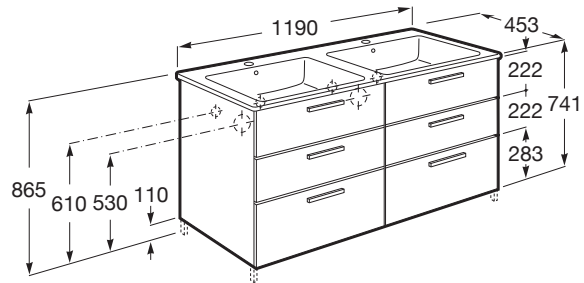

VICTORIA

Unik Family (mueble base con seis cajones y lavabo doble)

MEDIDAS

Longitud	1190 mm
Anchura	453 mm
Altura	741 mm

COLORES Y ACABADOS

PVPR (IVA INCLUIDO)

1134,98 €

DIBUJOS TÉCNICOS

CARACTERÍSTICAS

UNIK Family - Conjunto de mueble base con seis cajones y lavabo de sobremueble con dos cubetas. Sifón no incluido. No incluye patas ni grifería.

Instalación de la grifería: En el lavabo

Lavabo / Agujeros para grifería: 1 Agujero en el centro