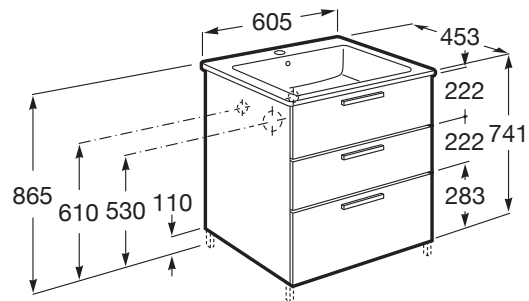

VICTORIA

Unik Family (mueble base con tres cajones y lavabo)

MEDIDAS

Longitud	605 mm
Anchura	453 mm
Altura	741 mm

COLORES Y ACABADOS

434 Fresno nórdico

PVPR (IVA INCLUIDO)

540,87 €

DIBUJOS TÉCNICOS

CARACTERÍSTICAS

UNIK Family - Conjunto de mueble base con tres cajones y lavabo de sobremueble. Sifón no incluido. No incluye patas ni grifería.

Instalación de la grifería: En el lavabo

Lavabo / Agujeros para grifería: 1 Agujero en el centro