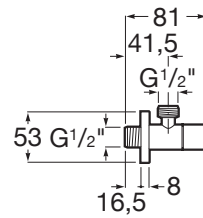

AQUA

SQUARE - Llave de corte 1/2" - 1/2" (válvula cerámica)

PVPR (IVA INCLUIDO)

28,92 €

DIBUJOS TÉCNICOS

CARACTERÍSTICAS

Lugar de instalación: Ducha, Fregadero, Inodoro, Lavadero

Publication Status

Rosca de la toma de agua: 1/2"

Tipo de instalación: Mural

Aqua

Esta colección es una propuesta de diseño que se integra perfectamente en el espacio pensando en los principios de ahorro, sostenibilidad e integración sobre los que se concibe tecnológicamente cada pieza.